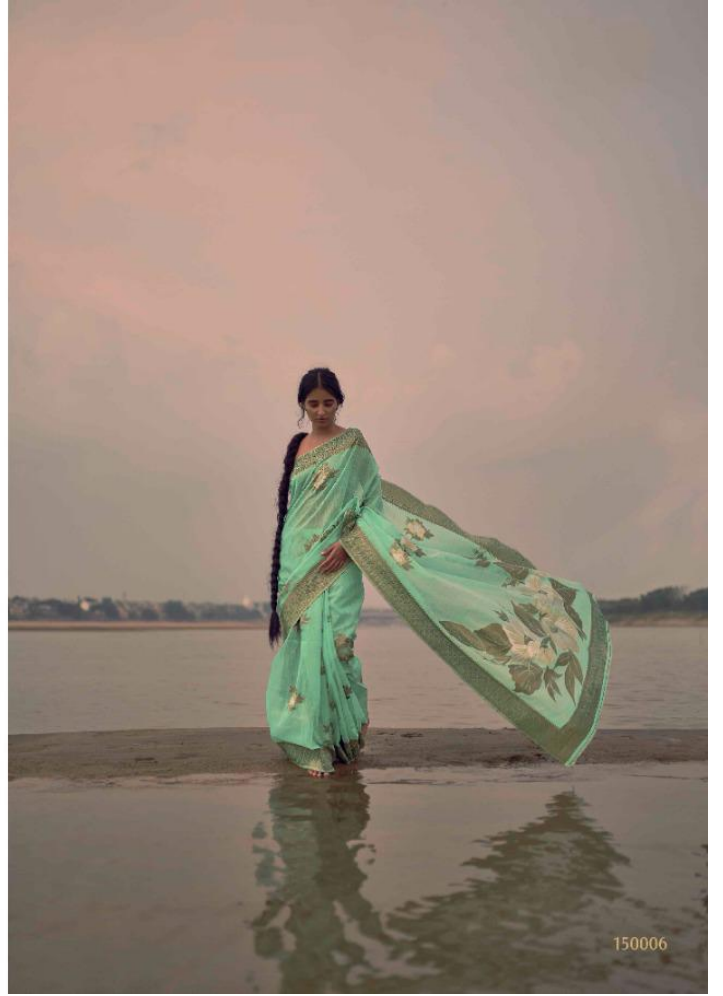

रुह

reflection of your soul

आपका प्रेम ही है
जो मेरी अस्तित्व में प्रकट
आपका प्रेम ही है जो मेरी
आत्मा में निवास करता है
आप ही मेरा घर

150006