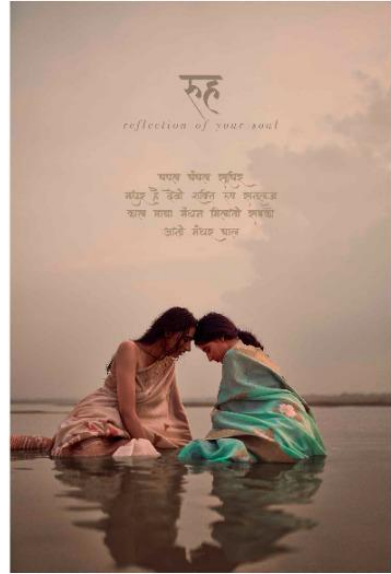

we believe in
marshakd
अपने सपने (2008)

RAJTEX
Rajasthan
100000 | 1000000000